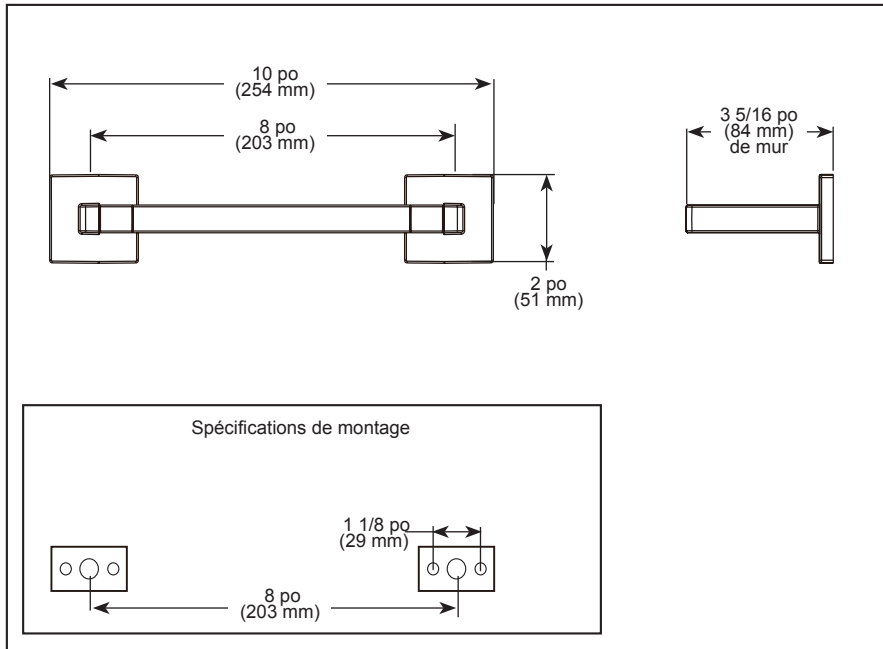

▲ Désigner le suffixe de finition approprié