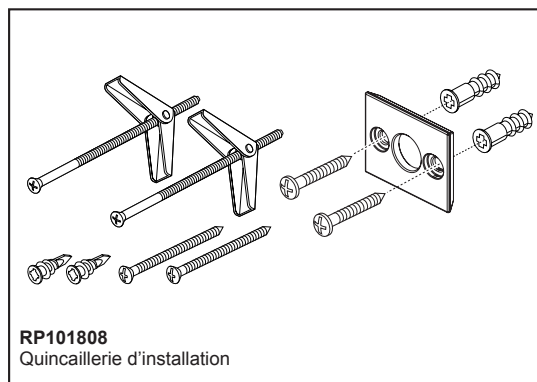

▲ Désigner le suffixe de finition approprié