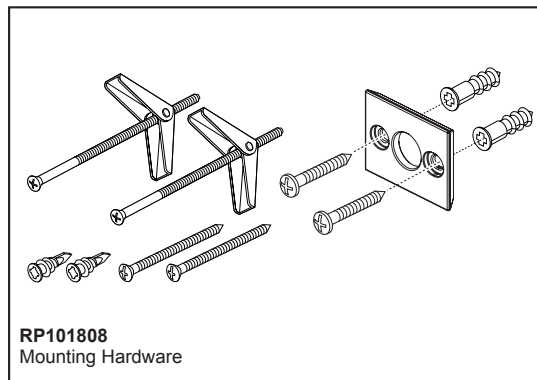

BRIZO®

ACCESSORIES

- Frank Lloyd Wright® Bath Collection by Brizo®
- 8" Mini Towel Bar

STANDARD SPECIFICATIONS:

- Wood blocking is preferable behind all wall surfaces. If wood blocking is not available, try finding a wood stud to anchor at least one end of this accessory.
- Mounting hardware and mounting instructions included with product.
- Note: Plastic anchors, screws, toggle bolts, and mounting brackets are included with the mounting hardware.
- All metal construction

▲ Designate proper finish suffix

ACCESSOIRES

- Collection Frank Lloyd Wright^{MD} pour la salle de bain par Brizo^{MD}
- Mini porte-serviette de 8 po (203 mm)

SPÉCIFICATIONS STANDARDS :

- Il est préférable de placer de blocage en bois derrière toutes les surfaces murales. Si le blocage en bois n'est pas disponible, essayez de trouver un montant en bois pour fixer au moins une extrémité de cet accessoire.
- Quincaillerie et gabarit d'installation inclus avec le produit.
- Remarque : Les ancrages en plastique, les vis, les boulons à bascule et les supports de montage sont inclus avec la quincaillerie d'installation.
- Construction entièrement métallique