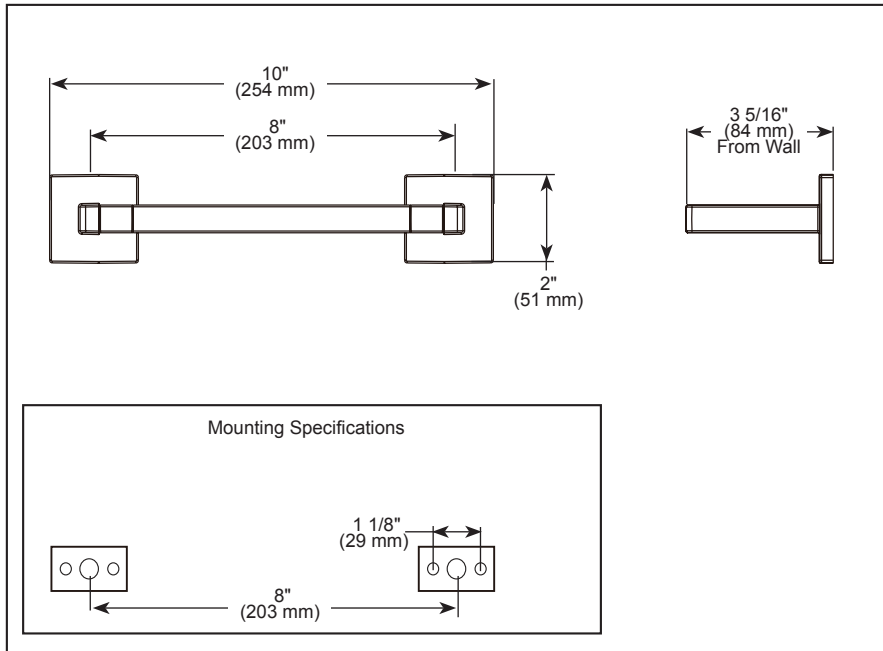

BRIZO®

ACCESSORIES

- Frank Lloyd Wright® Bath Collection by Brizo®
- 8" Mini Towel Bar

STANDARD SPECIFICATIONS:

- Wood blocking is preferable behind all wall surfaces. If wood blocking is not available, try finding a wood stud to anchor at least one end of this accessory.
- Mounting hardware and mounting instructions included with product.
- Note: Plastic anchors, screws, toggle bolts, and mounting brackets are included with the mounting hardware.
- All metal construction

▲ Designate proper finish suffix

ACCESSOIRES

- Collection Frank Lloyd Wright^{MD} pour la salle de bain par Brizo^{MD}
- Mini porte-serviette de 8 po (203 mm)

SPÉCIFICATIONS STANDARDS :

- Il est préférable de placer de blocage en bois derrière toutes les surfaces murales. Si le blocage en bois n'est pas disponible, essayez de trouver un montant en bois pour fixer au moins une extrémité de cet accessoire.
- Quincaillerie et gabarit d'installation inclus avec le produit.
- Remarque : Les ancrages en plastique, les vis, les boulons à bascule et les supports de montage sont inclus avec la quincaillerie d'installation.
- Construction entièrement métallique